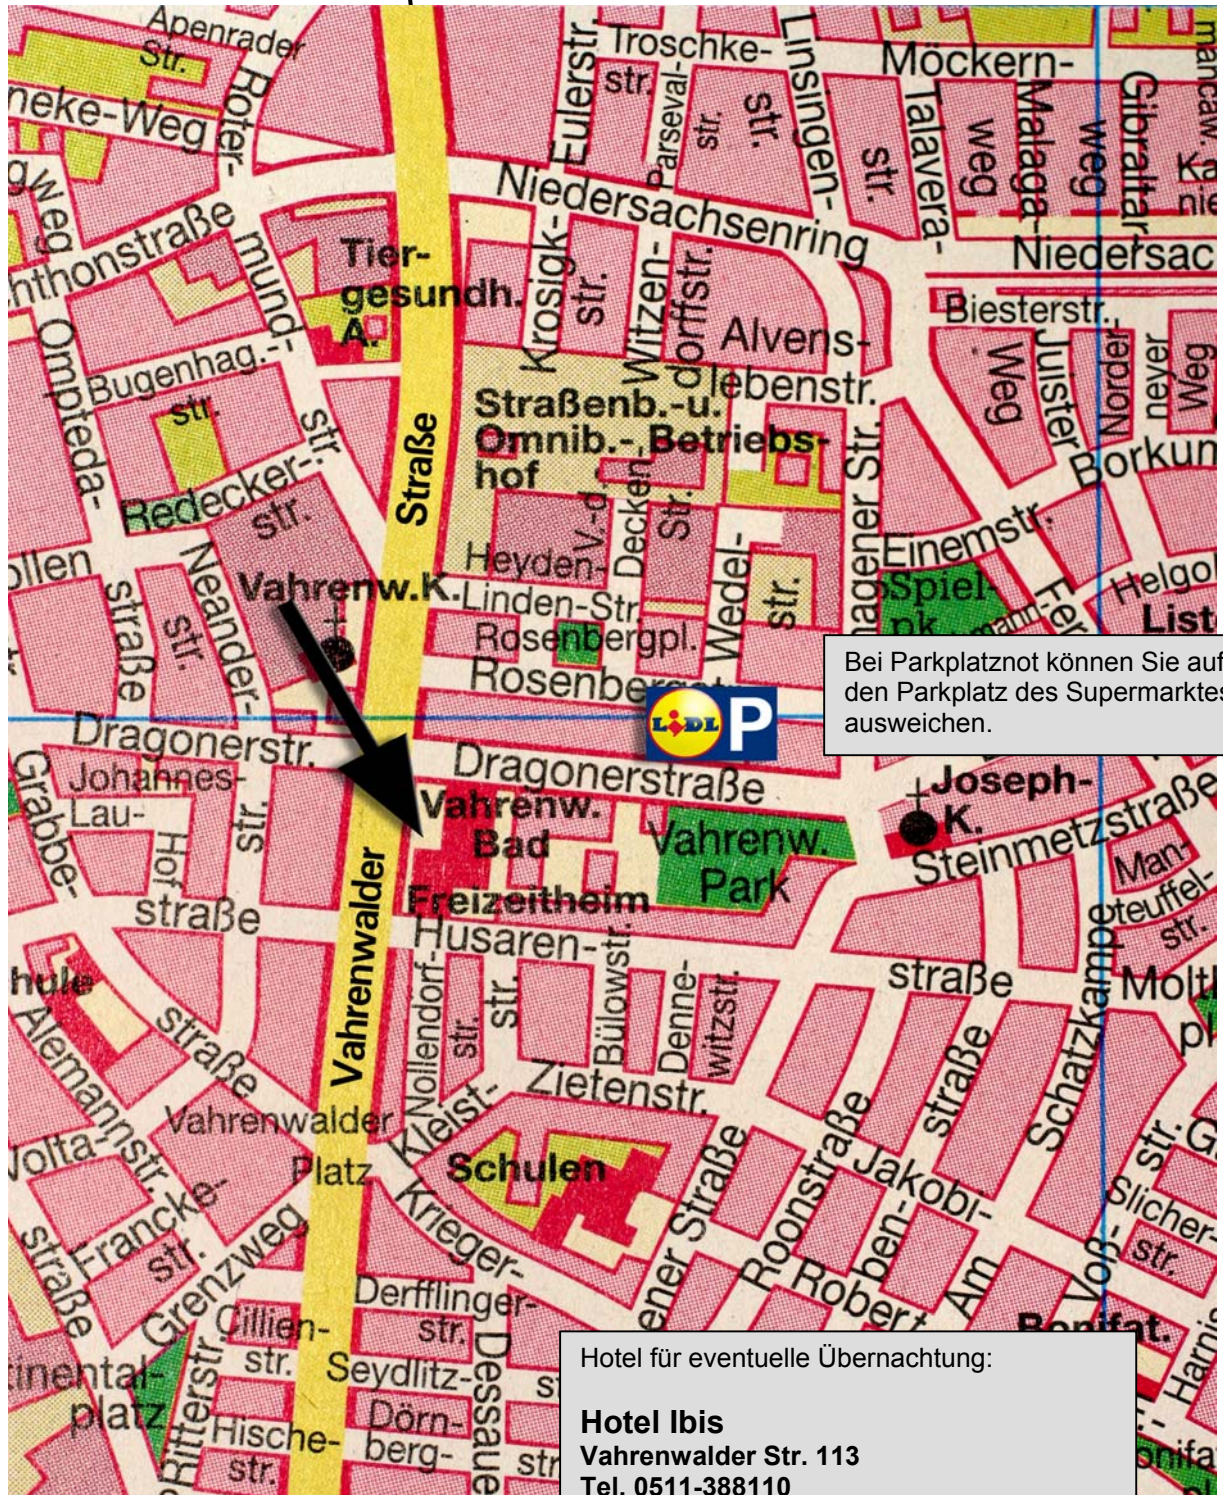

Lageplan FZH Vahrenwald

A2 Dortmund/Berlin,
Abfahrt Langenhagen/**Hannover Nord**

↑
Mittellandkanal

Bei Parkplatznot können Sie auf den Parkplatz des Supermarktes ausweichen.

Hotel für eventuelle Übernachtung:
Hotel Ibis
Vahrenwalder Str. 113
Tel. 0511-388110
Übernachtung ab 58,- Euro,
nur gut 100 Meter bis zum Freizeitheim

↓
Zentrum